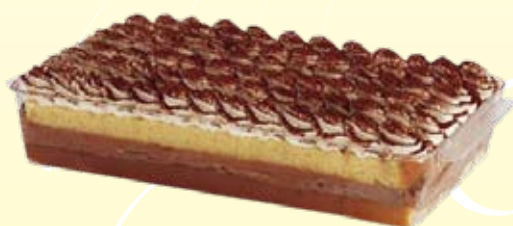

Tiramisù

Mascarpone e Savoiardì

500 g
con astuccio

1000 g
senza astuccio

1000 g
senza astuccio

PRODOTTO	CODICE	EAN CODE	PZ. X CRT	CRT X STRATO	STRATI X PALLET	CRT X PALLET
TIRAMISÙ SAVOIARDI E MASCARPONE CON ASTUCCIO 500 g	1675	8013817016753	6	11	6	66
TIRAMISÙ PAN DI SPAGNA E MASCARPONE SENZA ASTUCCIO 1000 g	1683	8013817016838	4	11	6	66
TIRAMISÙ SAVOIARDI E MASCARPONE SENZA ASTUCCIO 1000 g	410	8013817004101	4	11	6	66